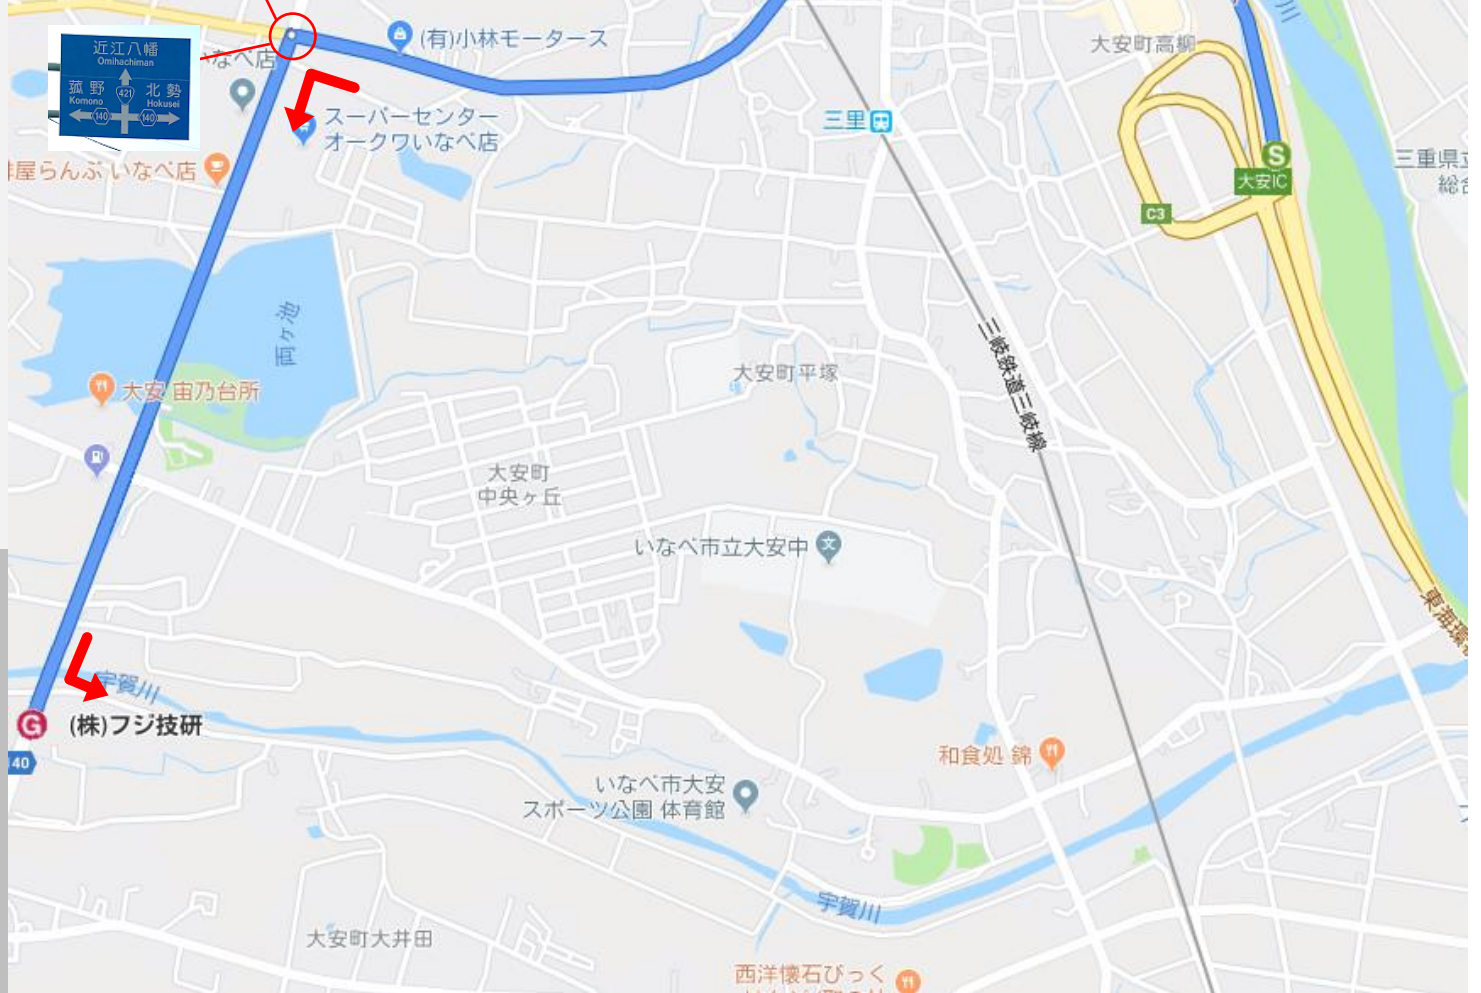

東海環状自動車道 大安IC ⇨ フジ技研 本社工場 の道順

経路 距離：3.79km

S 東海環状自動車道 大安IC

↓
🚗 国道365号線
705m

← 三笠橋南詰を左折

↓
🚗 国道421号線
1.74km

← 石樽下を左折

↓
🚗 ミルクロード
1.34km

いなべ店

いなべ店

いなべ店

いなべ店

三笠橋南詰交差点を左折して
国道421号に入る

フジ技研 本社工場 ⇨ 東海環状自動車道 大安IC の道順

経路 距離 : 3.94km

S 株式会社フジ技研

 ミルクロード
480m

 石樽東を右折

 2.67km

 交差点を左折

 国道365号線
788m

G 東海環状自動車道 大安IC

電車でお越しの方

大安(だいあん)駅、大泉(おおいずみ)駅まで、お迎えに参ります。事前に担当者にご連絡ください。