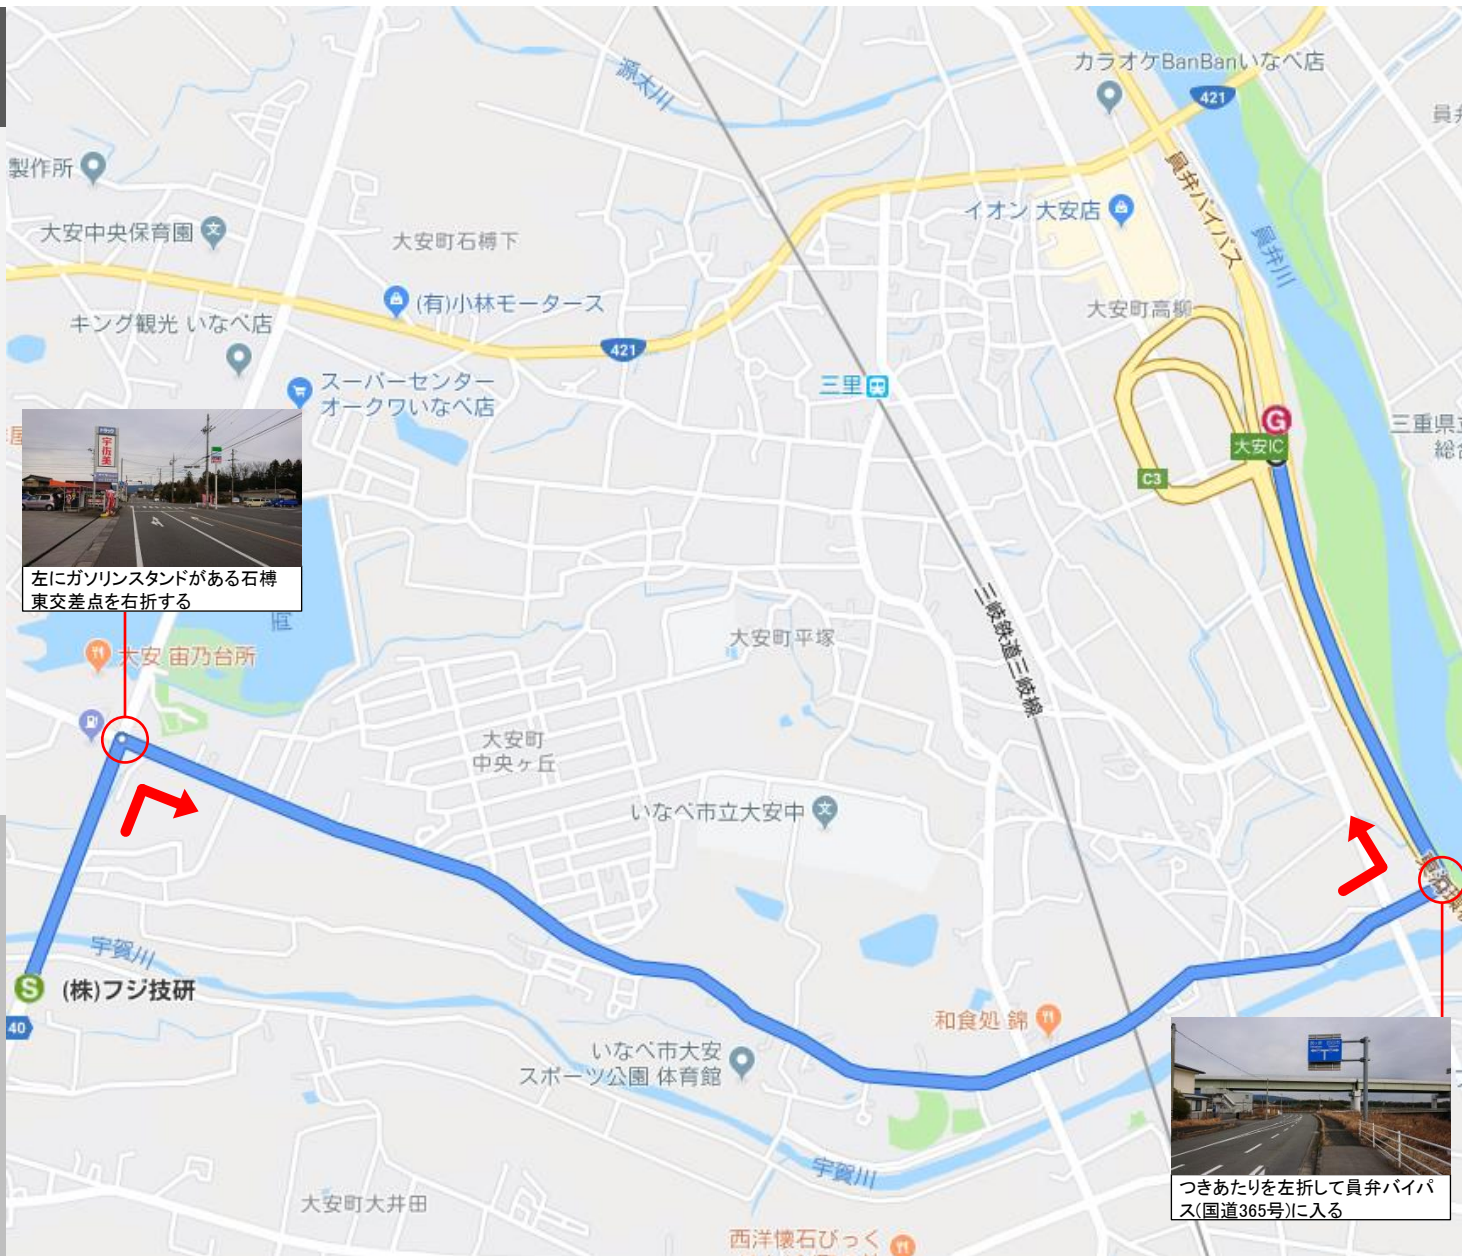

東海環状自動車道 大安IC ⇨ フジ技研 本社工場 の道順

経路 距離：3.79km

S 東海環状自動車道 大安IC

↓
🚗 国道365号線
705m

← 三笠橋南詰を左折

↓
🚗 国道421号線
1.74km

← 石樽下を左折

↓
🚗 ミルクロード
1.34km

いなべ店

いなべ店

いなべ店

いなべ店

三笠橋南詰交差点を左折して
国道421号に入る

フジ技研 本社工場 ⇨ 東海環状自動車道 大安IC の道順

経路 距離 : 3.94km

S 株式会社フジ技研

 ミルクロード
480m

 石樽東を右折

 2.67km

 交差点を左折

 国道365号線
788m

G 東海環状自動車道 大安IC

電車でお越しの方

大安(だいあん)駅、大泉(おおいずみ)駅まで、お迎えに参ります。事前に担当者にご連絡ください。

三岐鉄道 大安駅 ⇨ フジ技研 本社工場 徒歩の道順

経路 距離：2.5km

S 三岐鉄道 大安駅

↓ 240m

↘ 交差点を右折

↓ 160m

↙ 川の手前を左折

↓ 2.0km