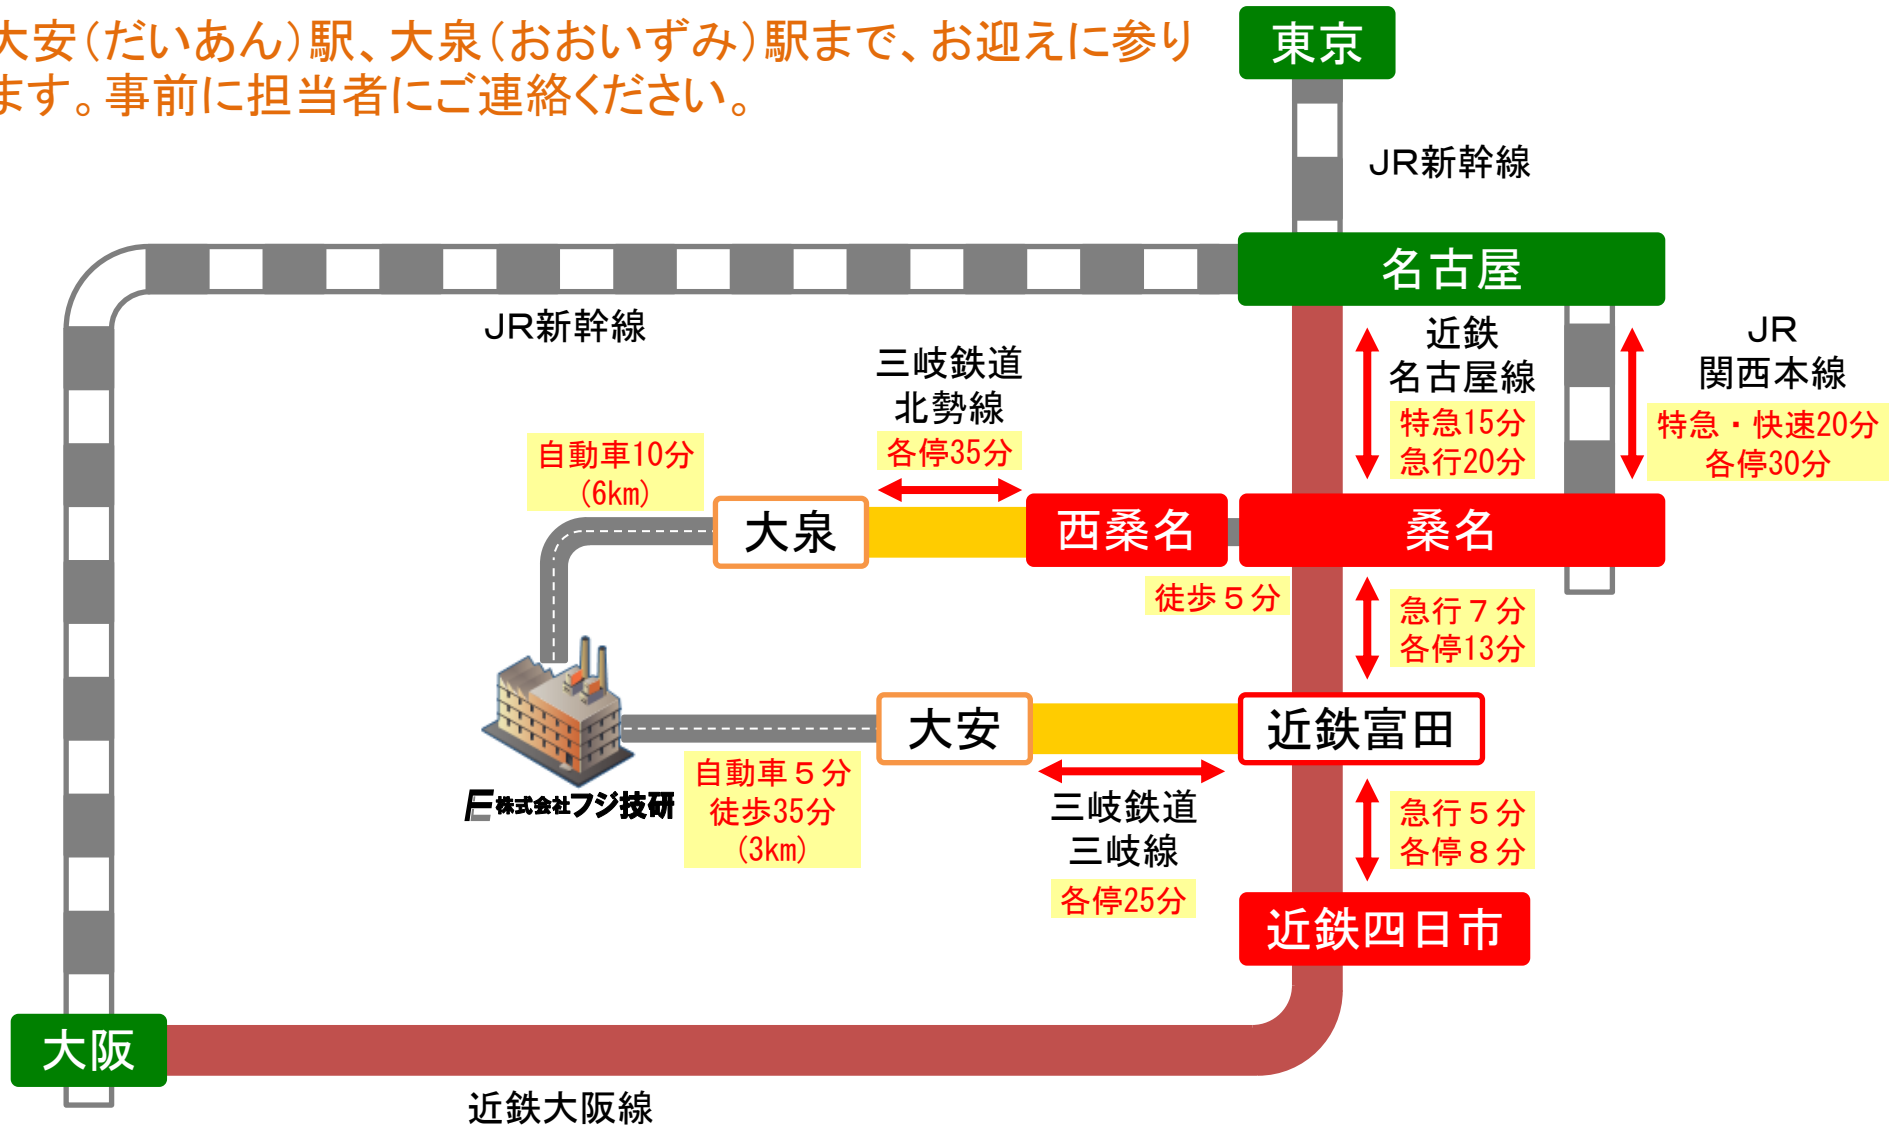

 ミルクロード
480m

 石樽東を右折

 2.67km

 交差点を左折

 国道365号線
788m

G 東海環状自動車道 大安IC

電車でお越しの方

大安(だいあん)駅、大泉(おおいずみ)駅まで、お迎えに参ります。事前に担当者にご連絡ください。

三岐鉄道 大安駅 ⇨ フジ技研 本社工場 徒歩の道順

経路 距離：2.5km

S 三岐鉄道 大安駅

↓ 240m

↘ 交差点を右折

↓ 160m

↙ 川の手前を左折

↓ 2.0km